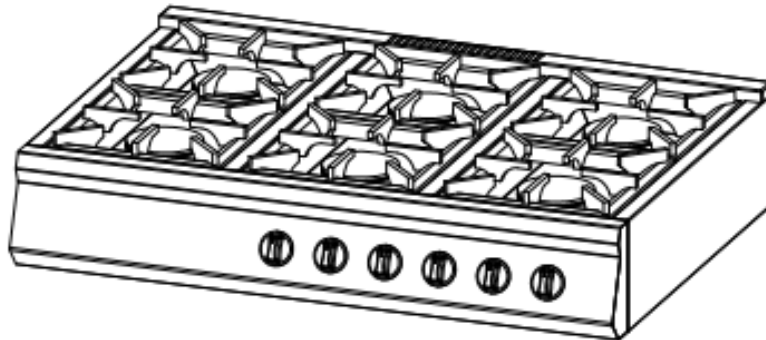

M Marani

ANAFE 6 HORNALLAS - LINEA VOLMAR