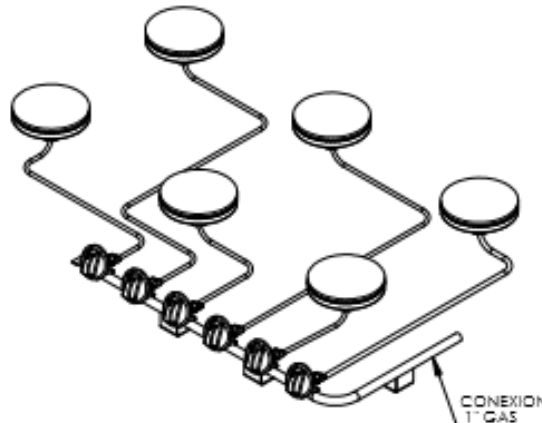

CIRCUITO DE GAS