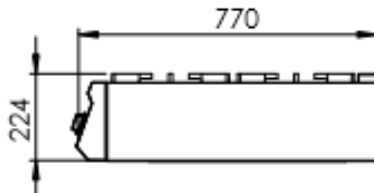

M Marani

ANAFE 6 HORNALLAS - LINEA VOLMAR

VISTA FRONTAL

VISTA POSTERIOR

VISTA LATERAL

CIRCUITO DE GAS

NOTA TÉCNICA

| CONSUMO DE GAS EN CAL/HR | |
|--------------------------|---------------|
| 2 HORNALLAS CHICAS | 3.500 |
| 2 HORNALLAS MEDIANAS | 4.500 |
| 2 HORNALLAS GRANDRES | 5.500 |
| CONSUMO TOTAL | 27.000 |